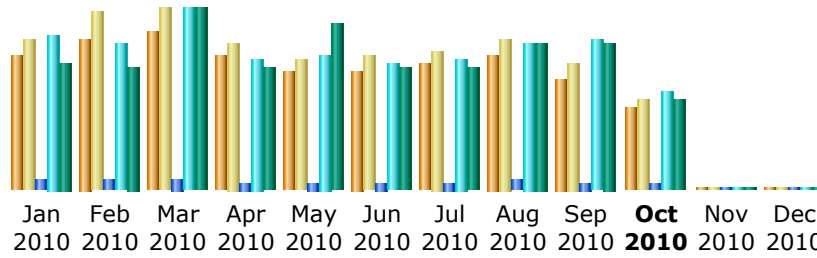

Monthly history

Month	Unique visitors	Number of visits	Pages	Hits	Bandwidth
Jan 2010	3605	4056	5995	114265	3.84 GB
Feb 2010	4114	4820	6975	106550	3.74 GB
Mar 2010	4283	4887	7335	131937	5.45 GB
Apr 2010	3589	4005	5570	95903	3.66 GB
May 2010	3196	3498	5182	99306	4.98 GB
Jun 2010	3249	3625	5178	91585	3.65 GB
Jul 2010	3394	3775	5667	96373	3.64 GB
Aug 2010	3665	4082	6287	107840	4.44 GB
Sep 2010	3028	3432	5467	109899	4.46 GB
Oct 2010	2221	2424	4152	71640	2.67 GB
Nov 2010	0	0	0	0	0
Dec 2010	0	0	0	0	0
Total	34344	38604	57808	1025298	40.52 GB